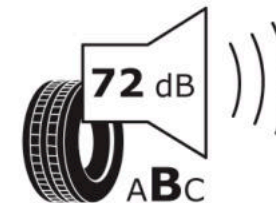

ENERG

MICHELIN

192185

255/35ZR19 (92Y)

C1