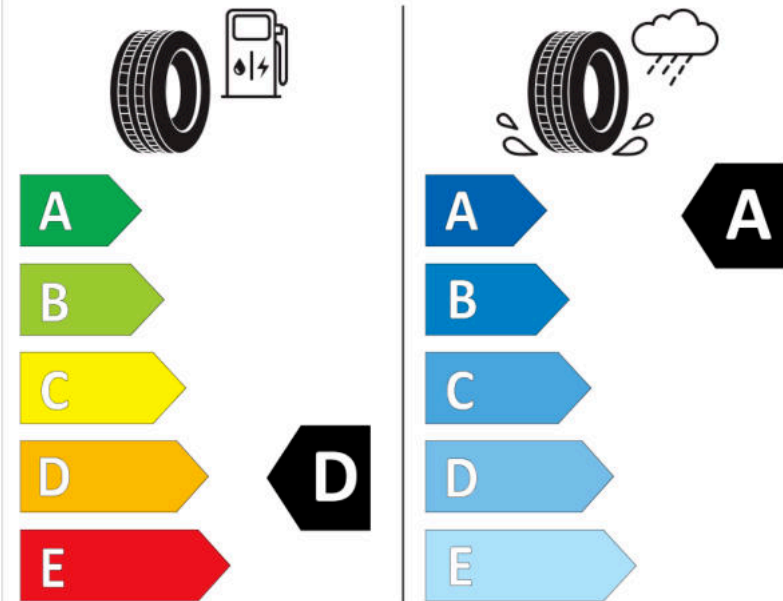

Δελτίο Πληροφοριών Προϊόντος

ΚΑΝΟΝΙΣΜΟΣ (ΕΕ) 2020/740

Μάρκα	MICHELIN
Εμπορική ονομασία	PILOT SPORT 4 S
Αναγνωριστικό μοντέλου	192185
Διάσταση	255/35ZR19
Δείκτης ικανότητας φόρτωσης	92
Σύμβολο κατηγορίας ταχύτητας	(Y)
Κατηγορία ως προς την εξοικονόμηση καυσίμου	D
Κατηγορία ως προς την πρόσφυση του ελαστικού σε υγρό οδόστρωμα	A
Κατηγορία εξωτερικού θορύβου κύλισης	B
Τιμή εξωτερικού θορύβου κύλισης	72 dB
Ελαστικό για χρήση σε συνθήκες έντονης χιονόπτωσης	Όχι
Ελαστικό πρόσφυσης στον πάγο	Όχι
Ημερομηνία έναρξης παραγωγής	35/17
Ημερομηνία λήξης παραγωγής	
Κατηγορία Φορτίου	SL
Επιπλέον πληροφορίες	255/35 ZR19 (92Y) TL PILOT SPORT 4 S MI

ENERG

MICHELIN

192185

255/35ZR19 (92Y)

C1